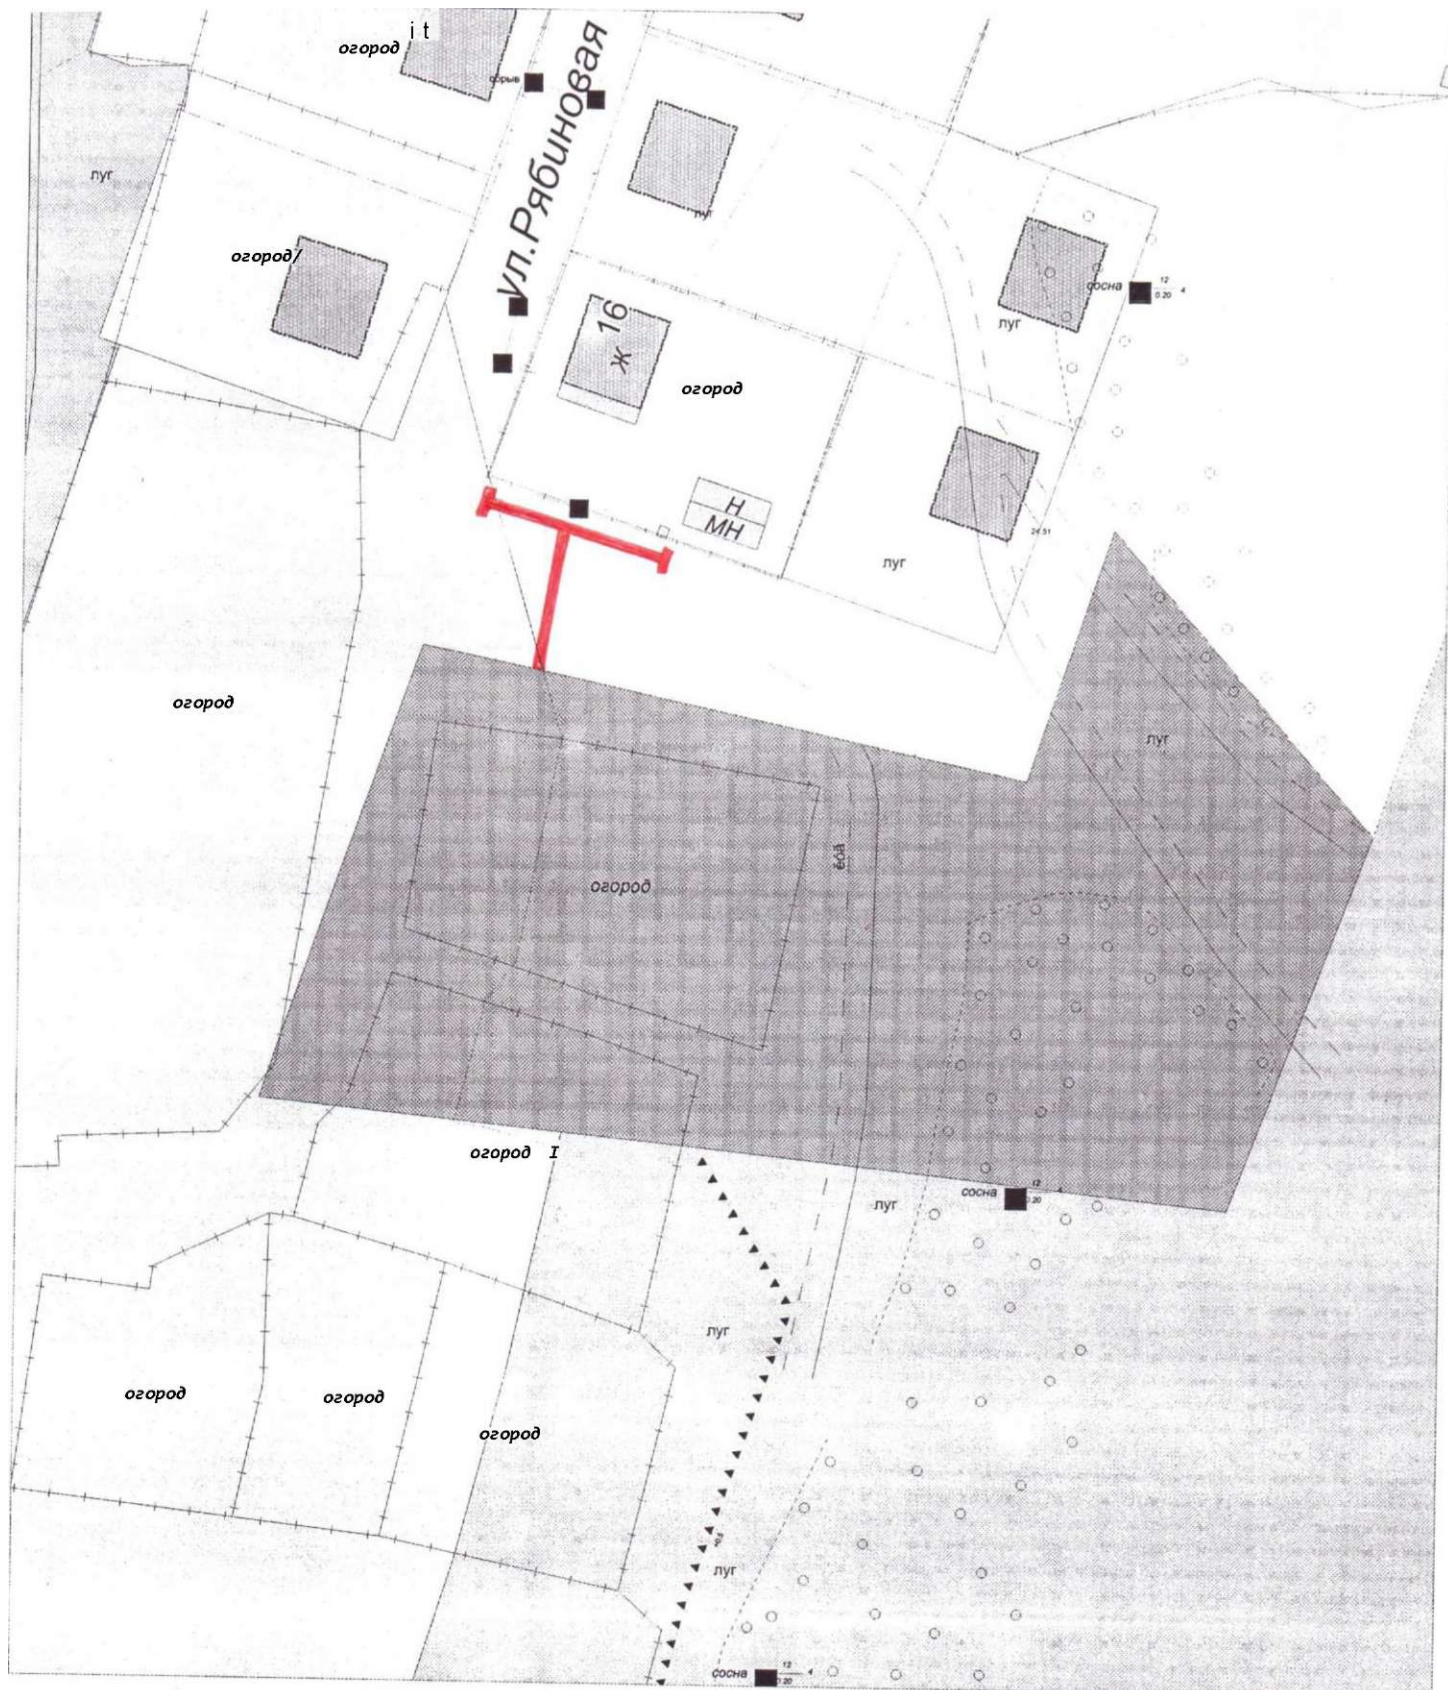

Схема

границ прилегающей территории к спортивному залу муниципального казенного учреждения спортивный комплекс «Олимпиец», расположенного по адресу: п.Ванзетур, ул.Тажная. 15, на которой не допускается розничная продажа алкогольной продукции

Схема

границ прилегающей территории к муниципальному дошкольному образовательному учреждению детский сад «Капелька», расположенному по адресу: п.Ванзетур, ул.Таежная. 7. на которой не допускается розничная продажа алкогольной продукции

Схема

границ прилегающей территории к лыжной базе «Снежинка» муниципального казенного учреждения спортивный комплекс «Олимпиец», расположенного по адресу: пгт.Игрим, ул.Спортивная.19, на которой не допускается розничная продажа алкогольной продукции

Схема

границ прилегающей территории к спортивно-оздоровительному комплексу по зимним видам спорта муниципального казенного учреждения спортивный комплекс «Олимпиец», расположенного по адресу: пгт.Игрим. ул.Рябиновая. 1 8. на которой не допускается розничная продажа алкогольной продукции