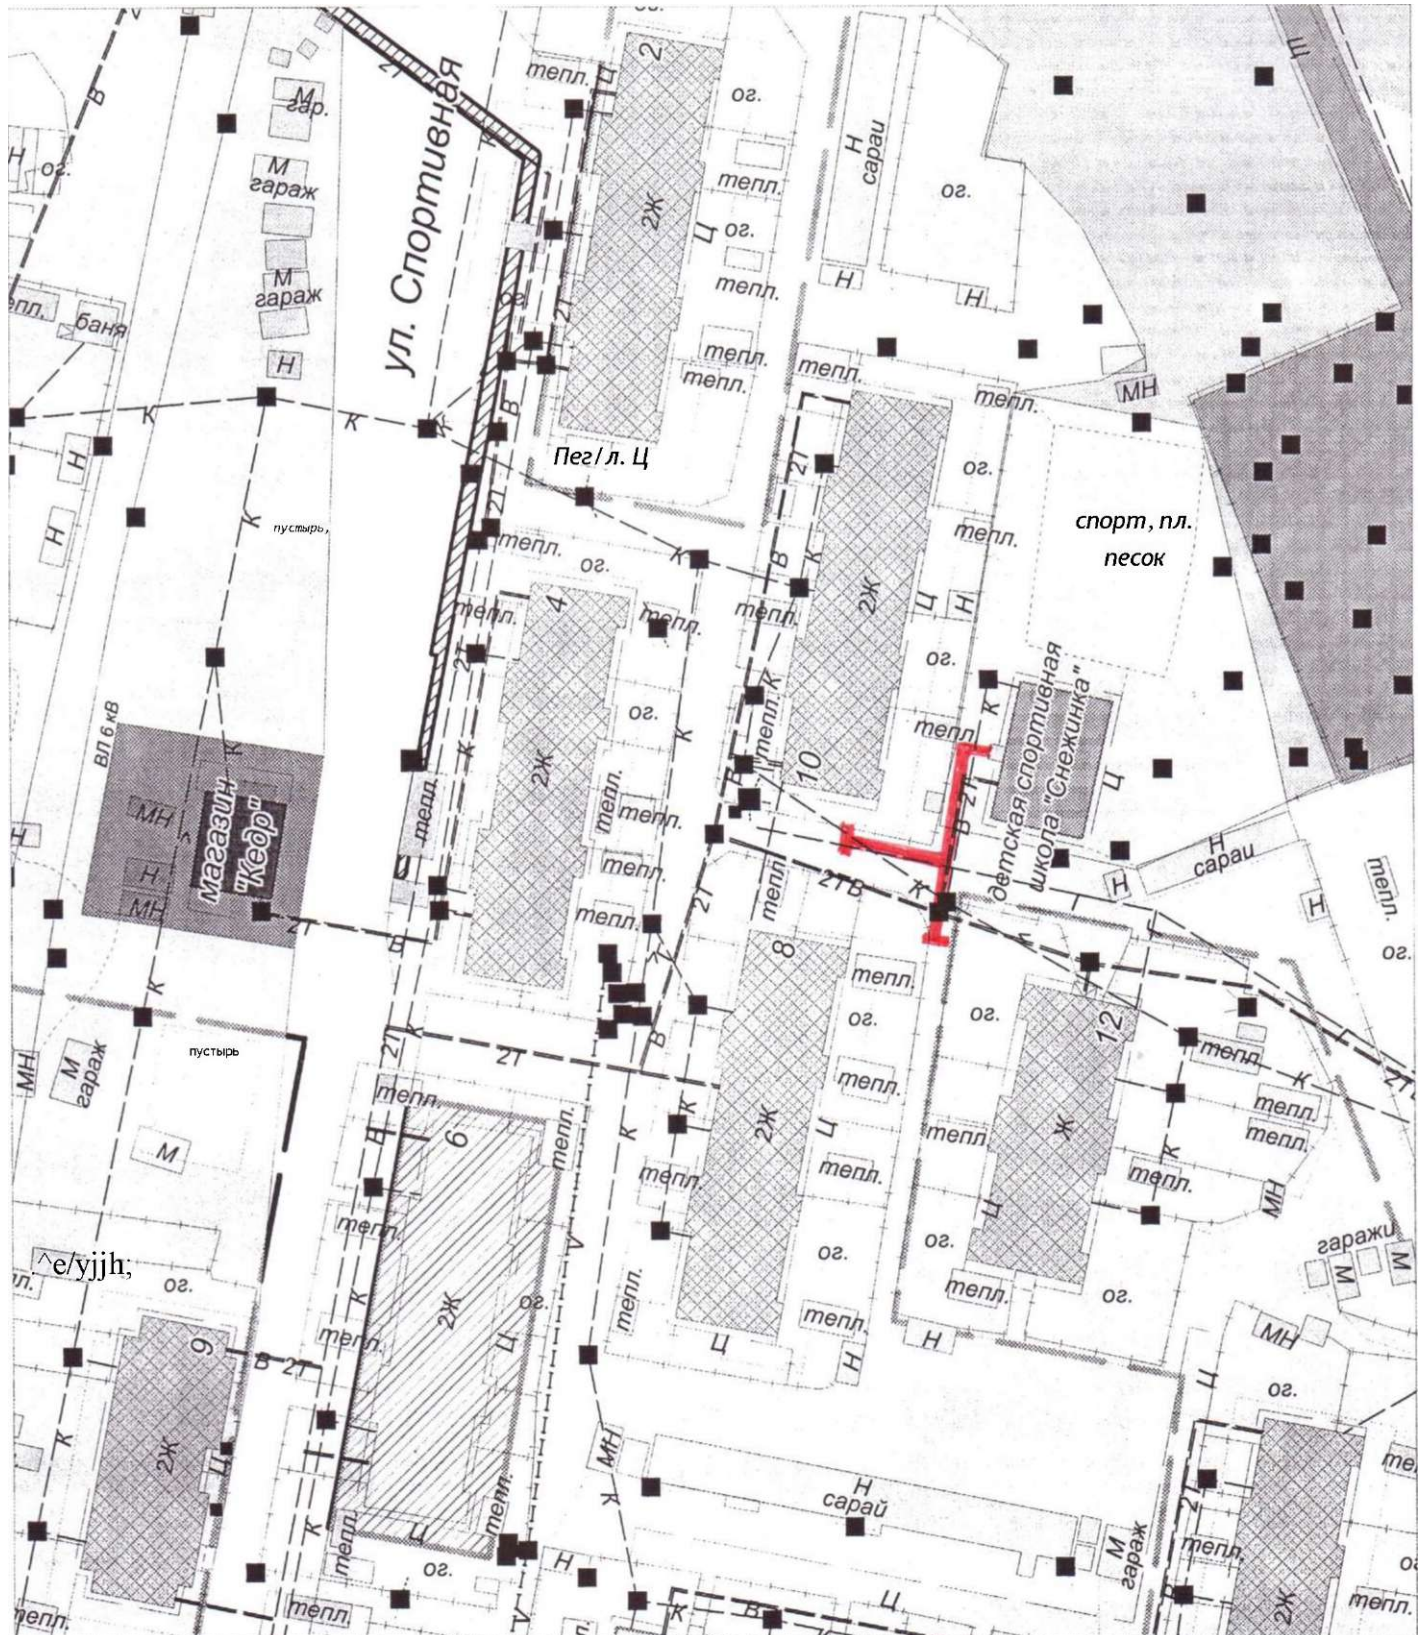

Схема

границ прилегающей территории к учебно-производственному центру ООО «Газпром трансгаз Югорск», расположенному по адресу: пгт.Игрим, ул.Строителей. 10, на которой не допускается розничная продажа алкогольной продукции

Схема

границ прилегающей территории к спортивному залу муниципального казенного учреждения спортивный комплекс «Олимпиец», расположенного по адресу: п.Ванзетур, ул.Тажная. 15, на которой не допускается розничная продажа алкогольной продукции

Схема

границ прилегающей территории к муниципальному дошкольному образовательному учреждению детский сад «Капелька», расположенному по адресу: п.Ванзетур, ул.Таежная. 7. на которой не допускается розничная продажа алкогольной продукции

Схема

границ прилегающей территории к лыжной базе «Снежинка» муниципального казенного учреждения спортивный комплекс «Олимпиец», расположенного по адресу: пгт.Игрим, ул.Спортивная.19, на которой не допускается розничная продажа алкогольной продукции