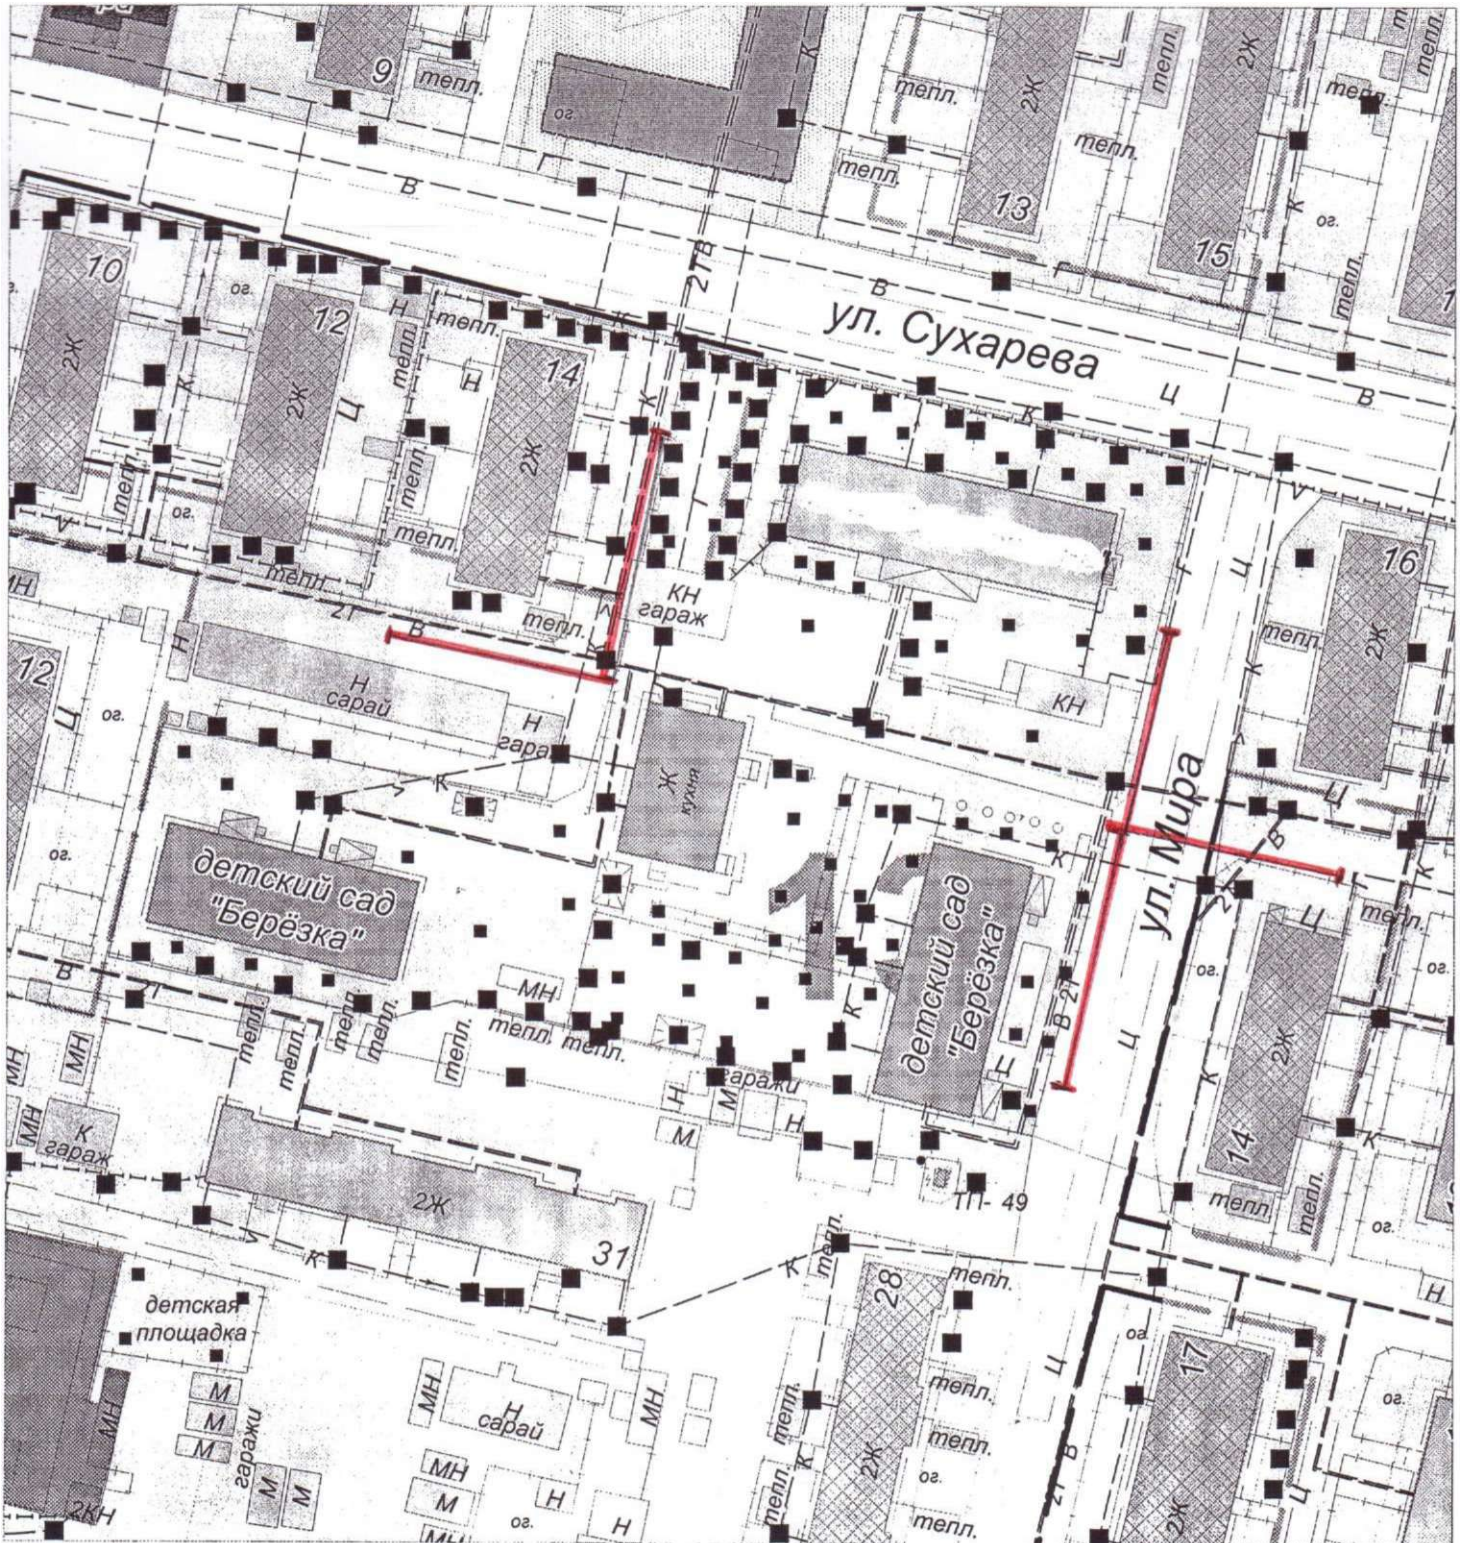

Схема

границ прилегающей территории к муниципальному дошкольному образовательному учреждению детский сад «Колобок», расположенному по адресу: д.Анеева, ул.Югорская.25. на которой не допускается розничная продажа алкогольной продукции

Схема

границ прилегающей территории к муниципальному образовательному учреждению «детский сад № 289», расположенному по адресу: пгт. ул. еая 28 а которой не допускается

щ

Схема
границ прилегающей территории к спортивному комплексу с плавательным бассейном
муниципального казенного учреждения спортивный комплекс «Олимпиец», расположенного по
адресу: пгт.Игрим, ул.им.Н.Кухаря,26, на которой не допускается розничная продажа
алкогольной продукции

Схема
границ прилегающей территории к муниципальному бюджетному образовательному
учреждению средняя общеобразовательная школа расположенному по адресу:
п.т. ул. Леая 31 на которой не допускается розничная продажа алкогольной
продукции

Схема

границ прилегающей территории к муниципальному дошкольному образовательному учреждению детский сад «Березка», расположенному по адресу: пгт.Игрим. ул.Сухарева. 16 «а», на которой не допускается розничная продажа алкогольной продукции