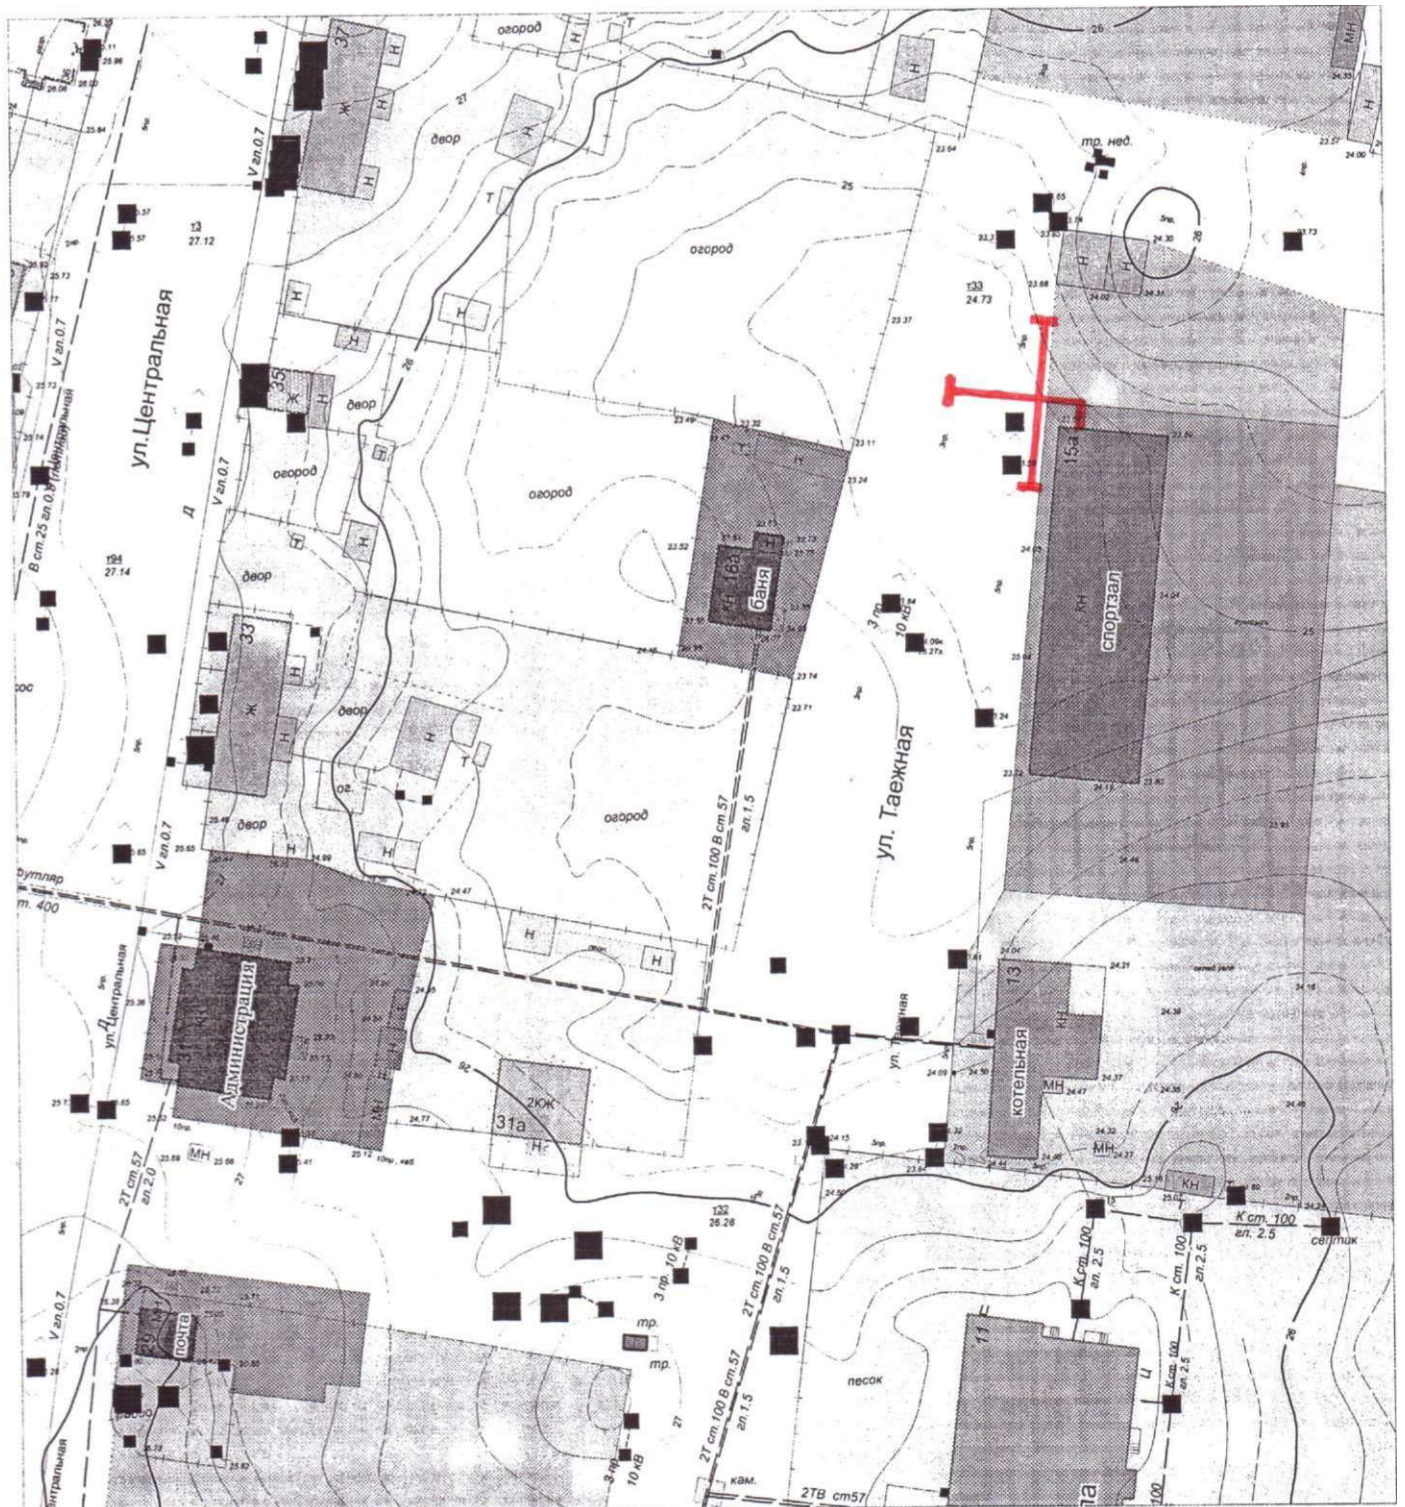

Схема

границ прилегающей территории к учебно-производственному центру ООО «Газпром трансгаз Югорск», расположенному по адресу: пгт.Игрим, ул.Транспортная, 23, на которой не допускается розничная продажа алкогольной продукции

Схема

границ прилегающей территории к учебно-производственному центру ООО «Газпром трансгаз Югорск», расположенному по адресу: пгт.Игрим, ул.Кооперативная, 33, на которой не допускается розничная продажа алкогольной продукции

Схема

границ прилегающей территории к учебно-производственному центру ООО «Газпром трансгаз Югорск», расположенному по адресу: пгт.Игрим, ул.Строителей. 10, на которой не допускается розничная продажа алкогольной продукции

Схема

границ прилегающей территории к спортивному залу муниципального казенного учреждения спортивный комплекс «Олимпиец», расположенного по адресу: п.Ванзетур, ул.Тажная. 15, на которой не допускается розничная продажа алкогольной продукции