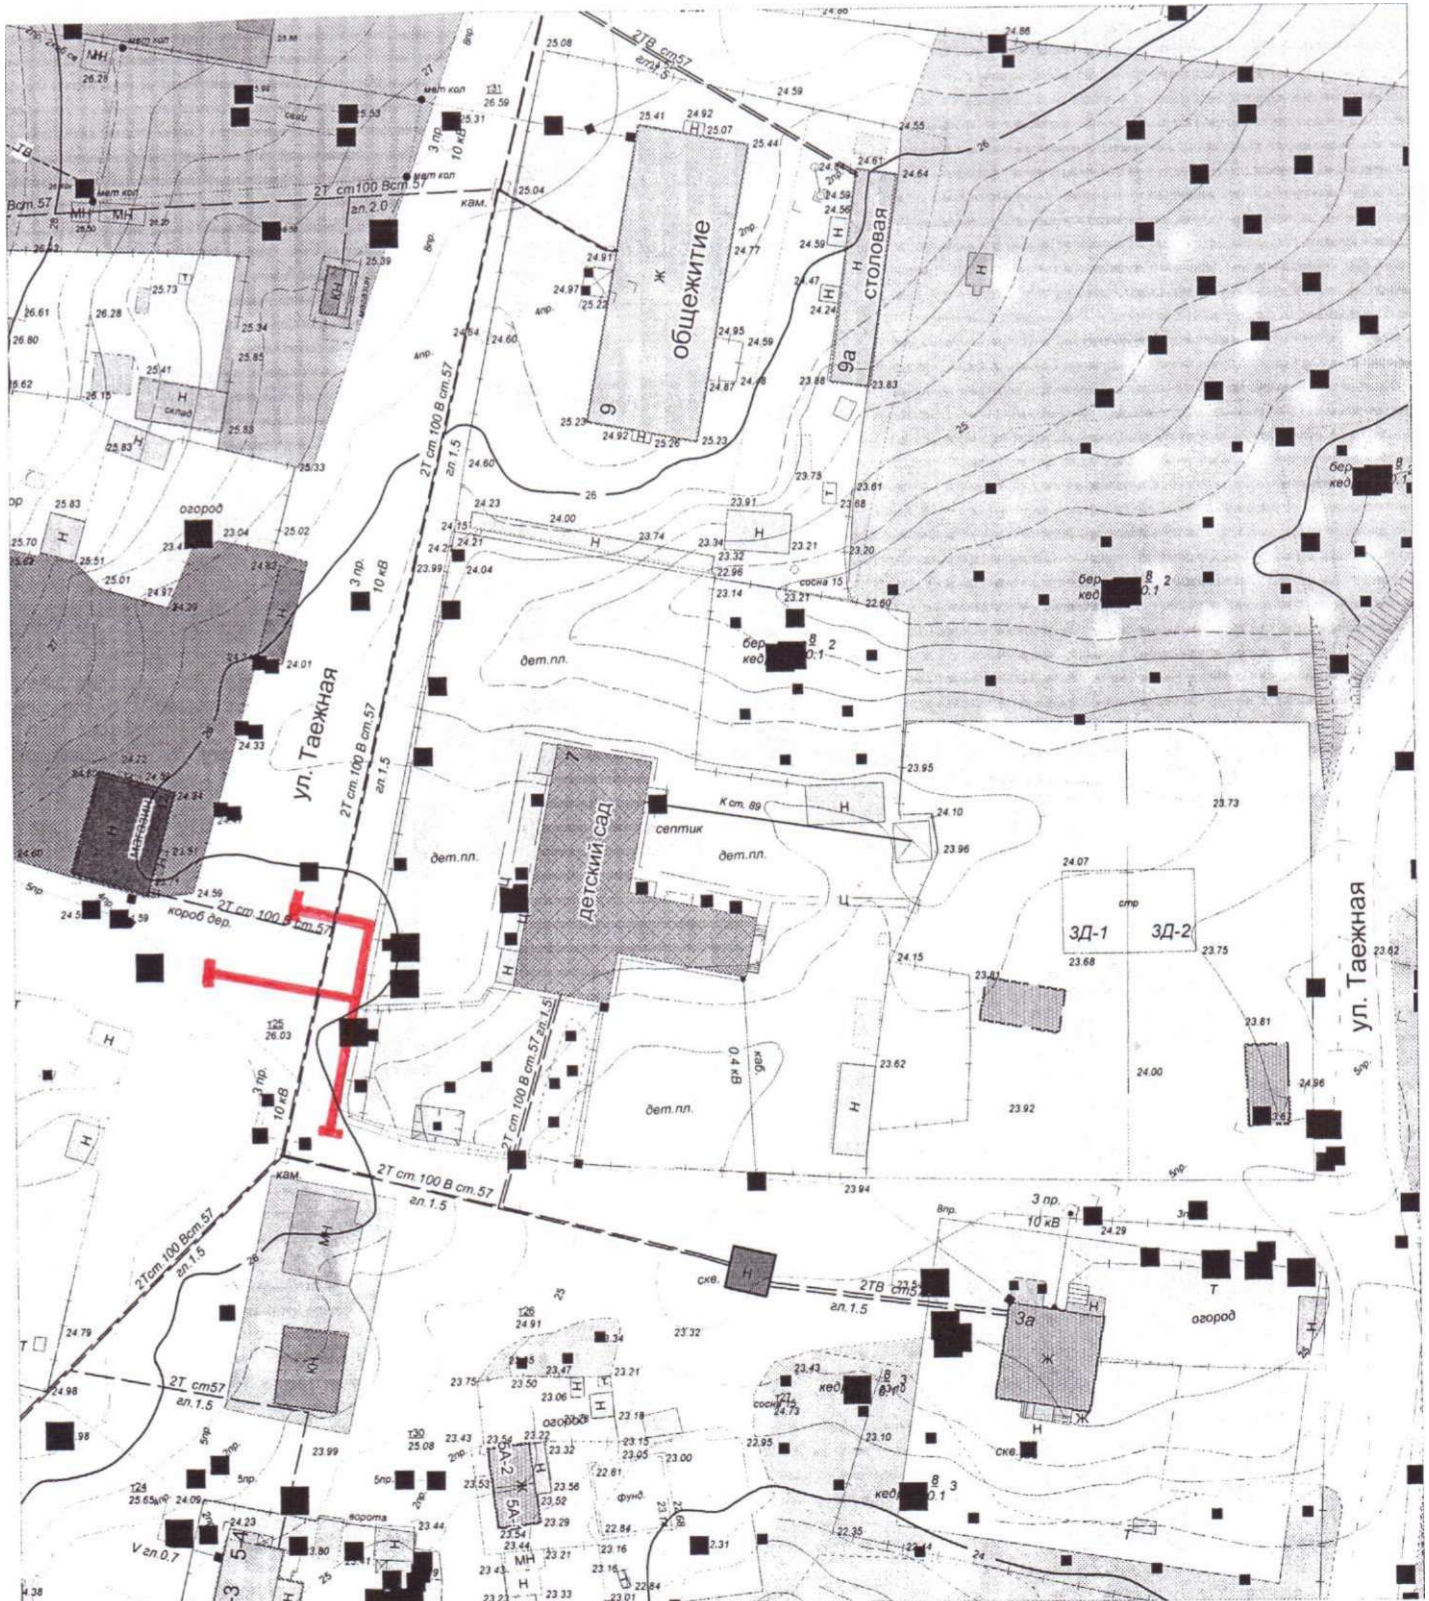

Схема

границ прилегающей территории к учебно-производственному центру ООО «Газпром трансгаз Югорск», расположенному по адресу: пгт.Игрим, ул.Кооперативная, 33, на которой не допускается розничная продажа алкогольной продукции

Схема

границ прилегающей территории к учебно-производственному центру ООО «Газпром трансгаз Югорск», расположенному по адресу: пгт.Игрим, ул.Строителей. 10, на которой не допускается розничная продажа алкогольной продукции

Схема

границ прилегающей территории к спортивному залу муниципального казенного учреждения спортивный комплекс «Олимпиец», расположенного по адресу: п.Ванзетур, ул.Тажная. 15, на которой не допускается розничная продажа алкогольной продукции

Схема

границ прилегающей территории к муниципальному дошкольному образовательному учреждению детский сад «Капелька», расположенному по адресу: п.Ванзетур, ул.Таежная. 7. на которой не допускается розничная продажа алкогольной продукции