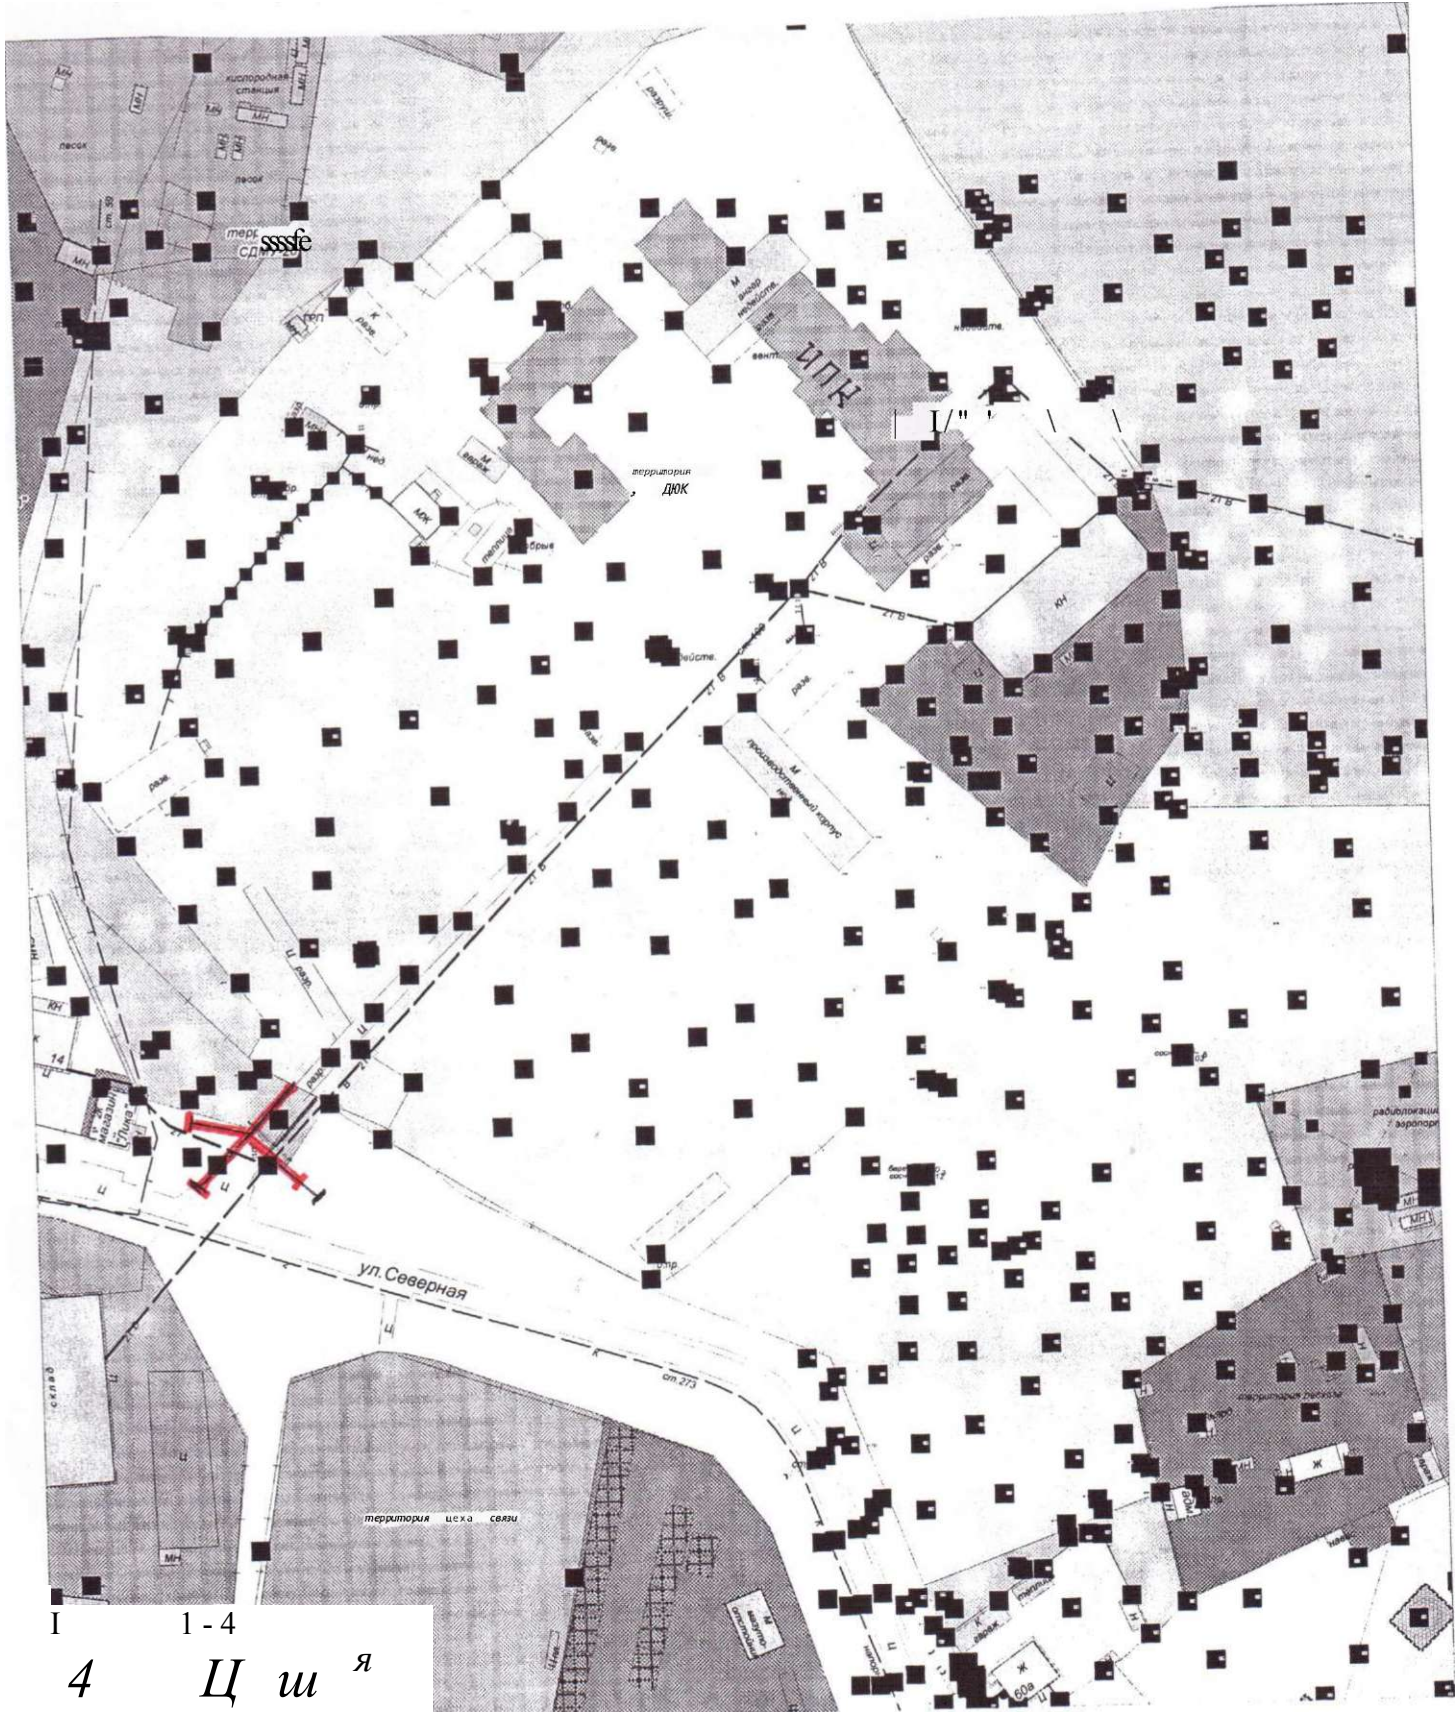

Схема

границ прилегающей территории к бюджетному учреждению среднего профессионального образования «Игримский профессиональный колледж», расположенному по адресу: пгт.Игрим. ул.Северная,12, на которой не допускается розничная продажа алкогольной продукции

I 1-4
4 Ц ш я
I II 1 III