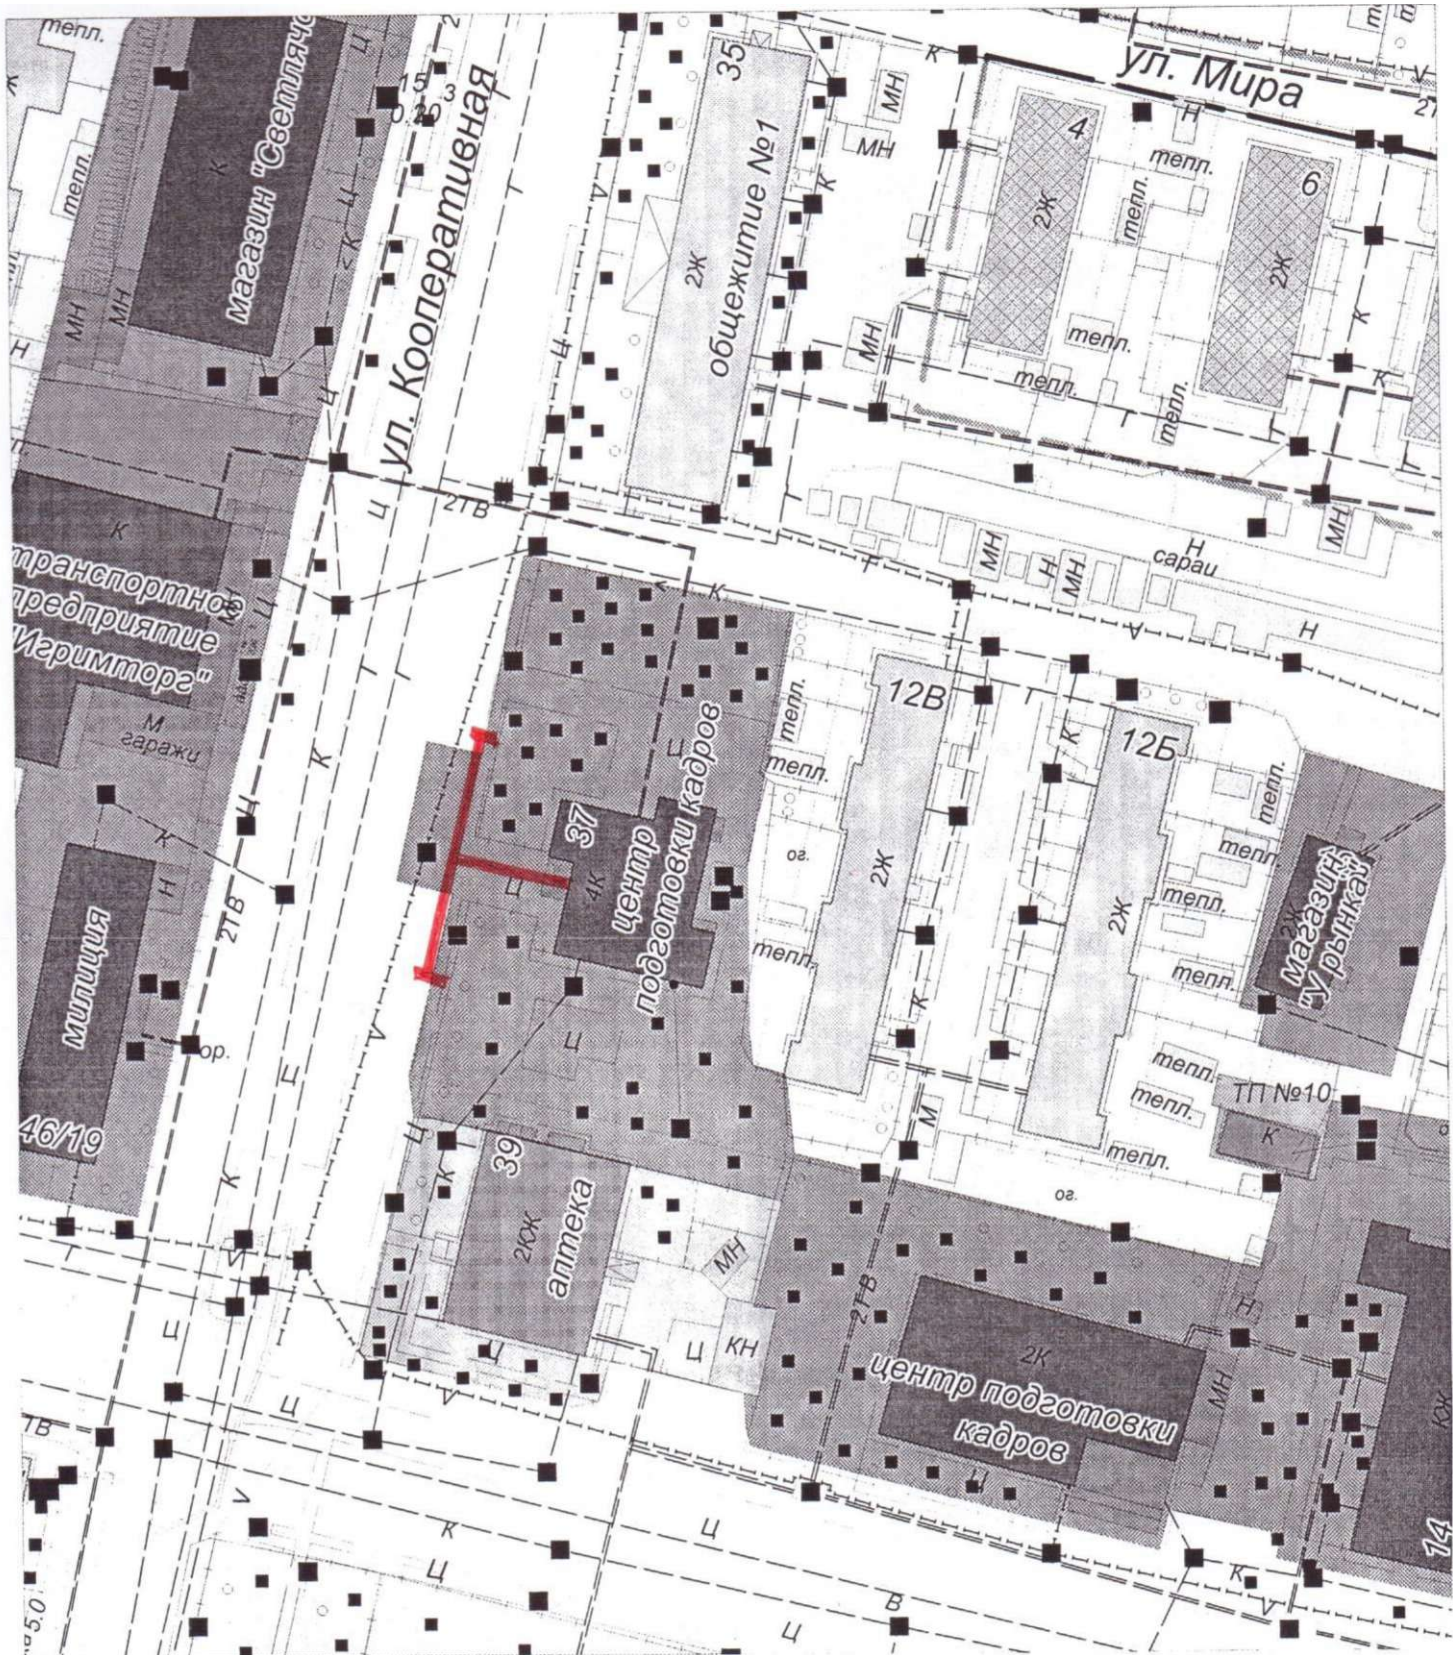

Схема

границ прилегающей территории к учебно-производственному центру ООО «Газпром трансгаз Югорск», расположенному по адресу: пгт.Игрим, ул.Транспортная, 23, на которой не допускается розничная продажа алкогольной продукции

Схема

границ прилегающей территории к учебно-производственному центру ООО «Газпром трансгаз Югорск», расположенному по адресу: пгт.Игрим, ул.Кооперативная, 33, на которой не допускается розничная продажа алкогольной продукции

Схема

границ прилегающей территории к спортивному залу муниципального казенного учреждения спортивный комплекс «Олимпиец», расположенного по адресу: п.Ванзетур, ул.Тажная. 15, на которой не допускается розничная продажа алкогольной продукции

Схема

границ прилегающей территории к муниципальному дошкольному образовательному учреждению детский сад «Капелька», расположенному по адресу: п.Ванзетур, ул.Таежная. 7. на которой не допускается розничная продажа алкогольной продукции