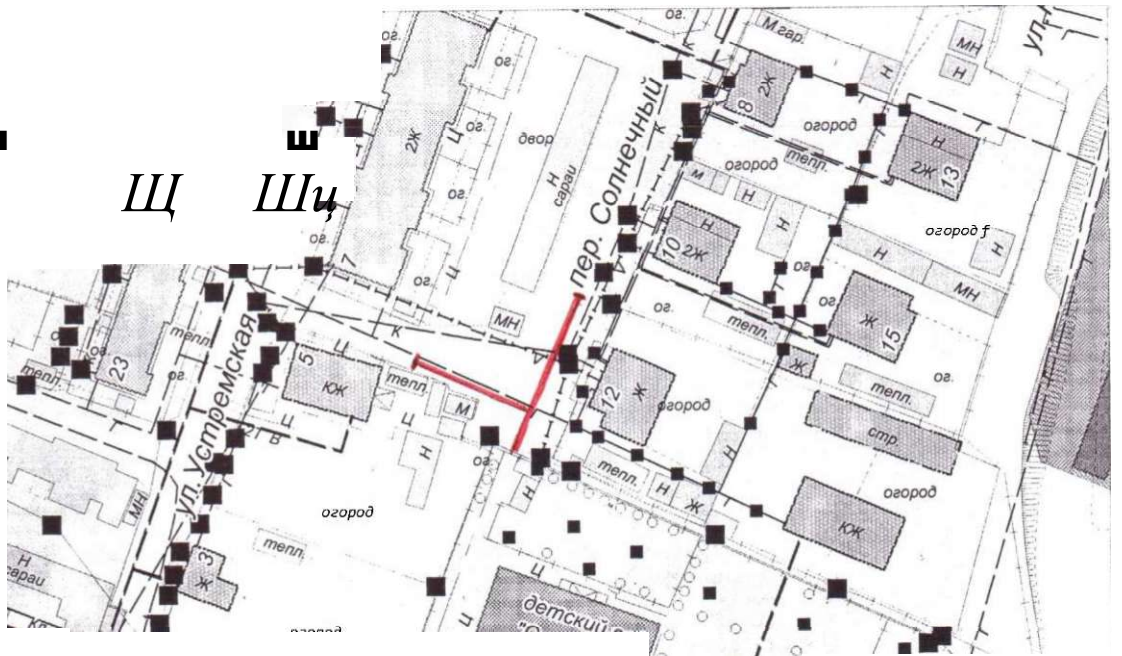

Схема
границ прилегающей территории к муниципальному бюджетному образовательному
учреждению средняя общеобразовательная школа расположенному по адресу:
п.т. ул. Леая 31 на которой не допускается розничная продажа алкогольной
продукции

Схема

границ прилегающей территории к муниципальному дошкольному образовательному учреждению детский сад «Березка», расположенному по адресу: пгт.Игрим. ул.Сухарева. 16 «а», на которой не допускается розничная продажа алкогольной продукции

Схема

границ прилегающей территории к муниципальному бюджетному лечебно - профилактическому учреждению Игримская районная больница №2, расположенному по адресу: пгт.Игрим, ул.Кооперативная,52, на которой не допускается розничная продажа алкогольной продукции

Схема

границ прилегающей территории к муниципальному дошкольному образовательному учреждению детский сад «Снежинка», расположенному по адресу: пгт.Игрим. ул.Устремская.1. на которой не допускается розничная продажа алкогольной продукции