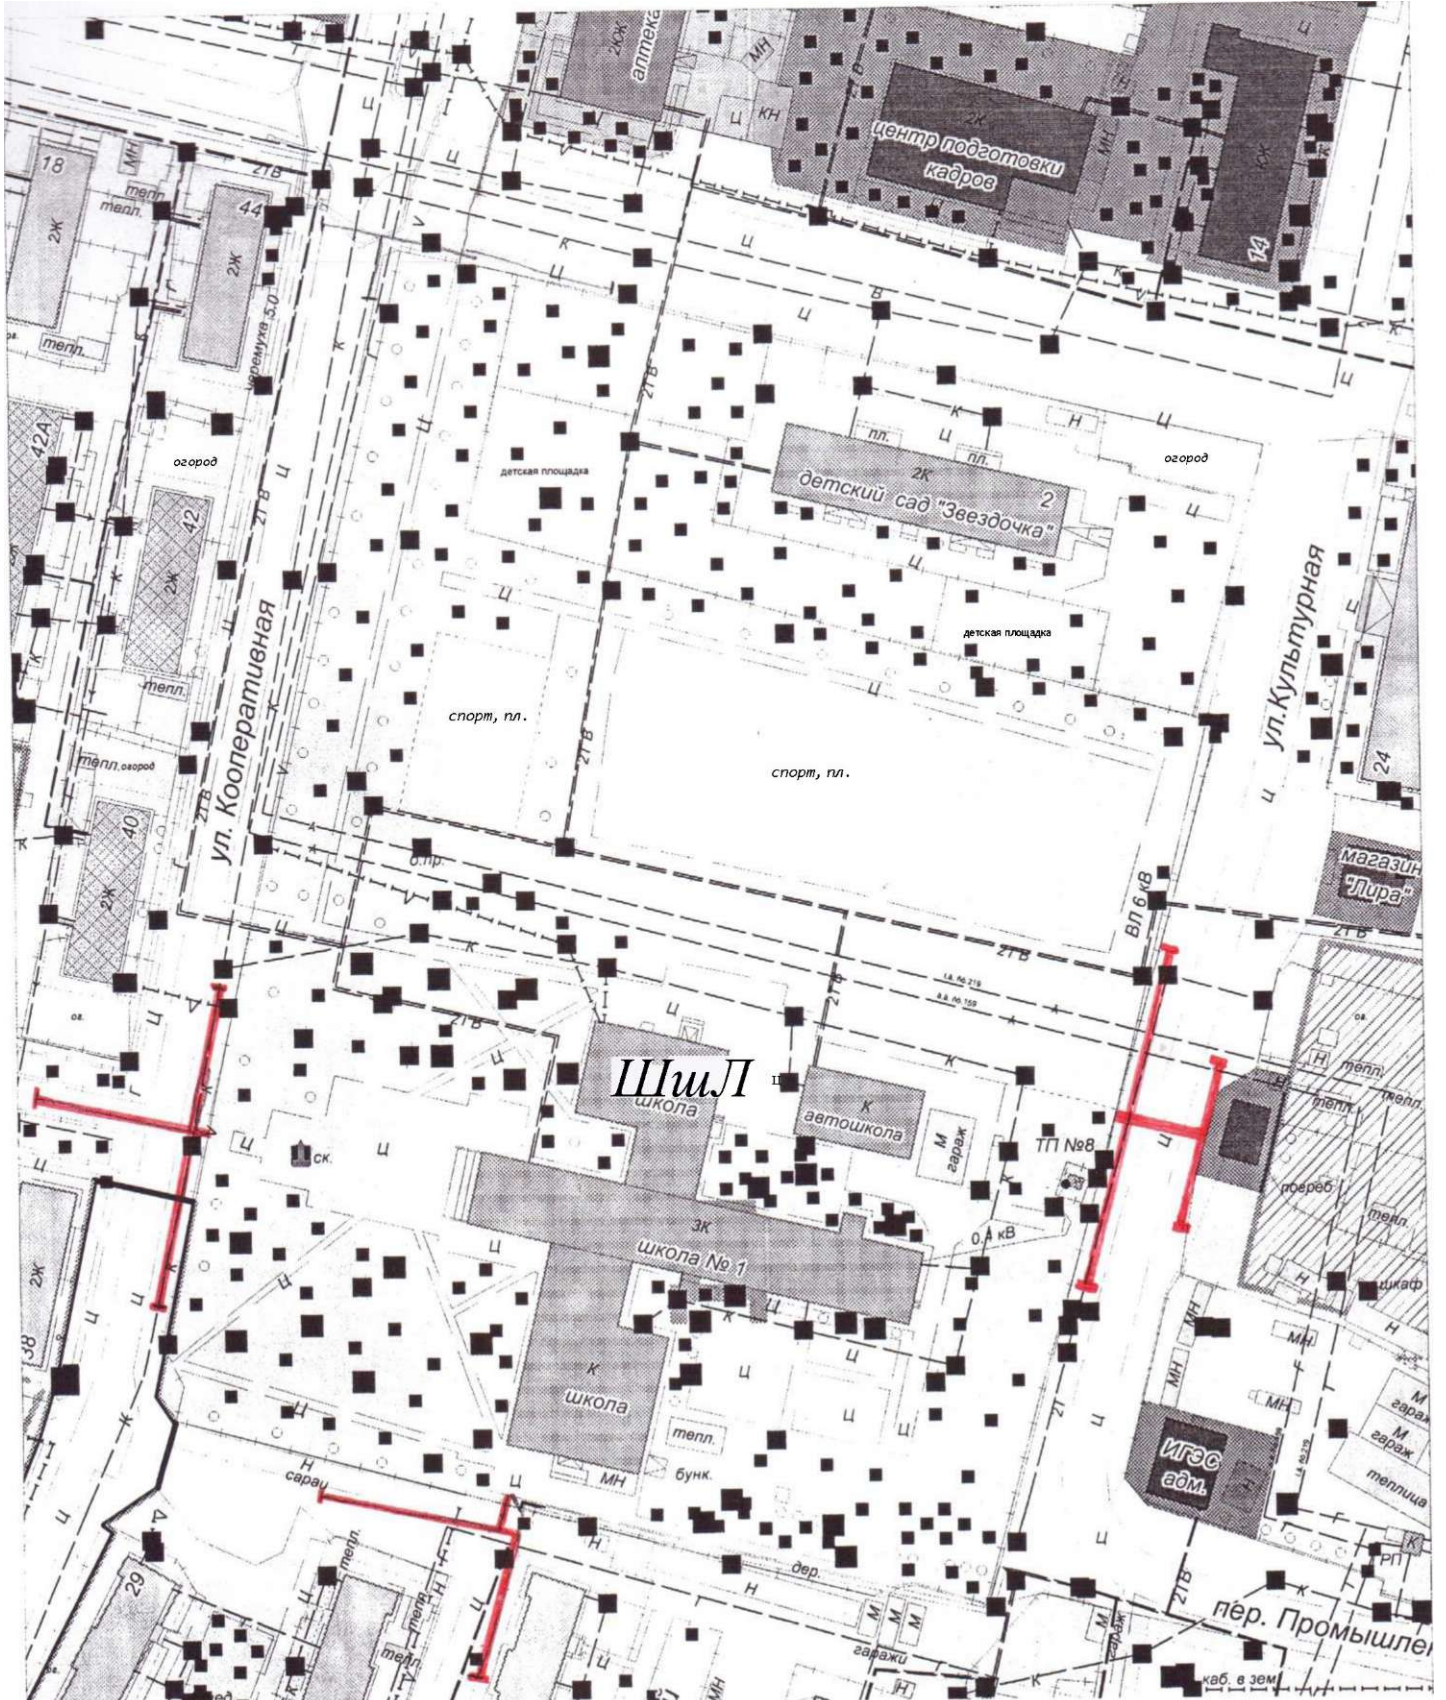

Схема

границ прилегающей территории к муниципальному дошкольному образовательному учреждению детский сад «Колобок», расположенному по адресу: д.Анеева, ул.Югорская.25. на которой не допускается розничная продажа алкогольной продукции

Схема

границ прилегающей территории к муниципальному образовательному учреждению «детский сад № 289», расположенному по адресу: пгт. ул. еая 28 а которой не допускается

щ

Схема
границ прилегающей территории к спортивному комплексу с плавательным бассейном
муниципального казенного учреждения спортивный комплекс «Олимпиец», расположенного по
адресу: пгт.Игрим, ул.им.Н.Кухаря,26, на которой не допускается розничная продажа
алкогольной продукции

Схема
границ прилегающей территории к муниципальному бюджетному образовательному
учреждению средняя общеобразовательная школа расположенному по адресу:
п.т. ул. Леая 31 на которой не допускается розничная продажа алкогольной
продукции

Схема

границ прилегающей территории к муниципальному дошкольному образовательному учреждению детский сад «Березка», расположенному по адресу: пгт.Игрим. ул.Сухарева. 16 «а», на которой не допускается розничная продажа алкогольной продукции