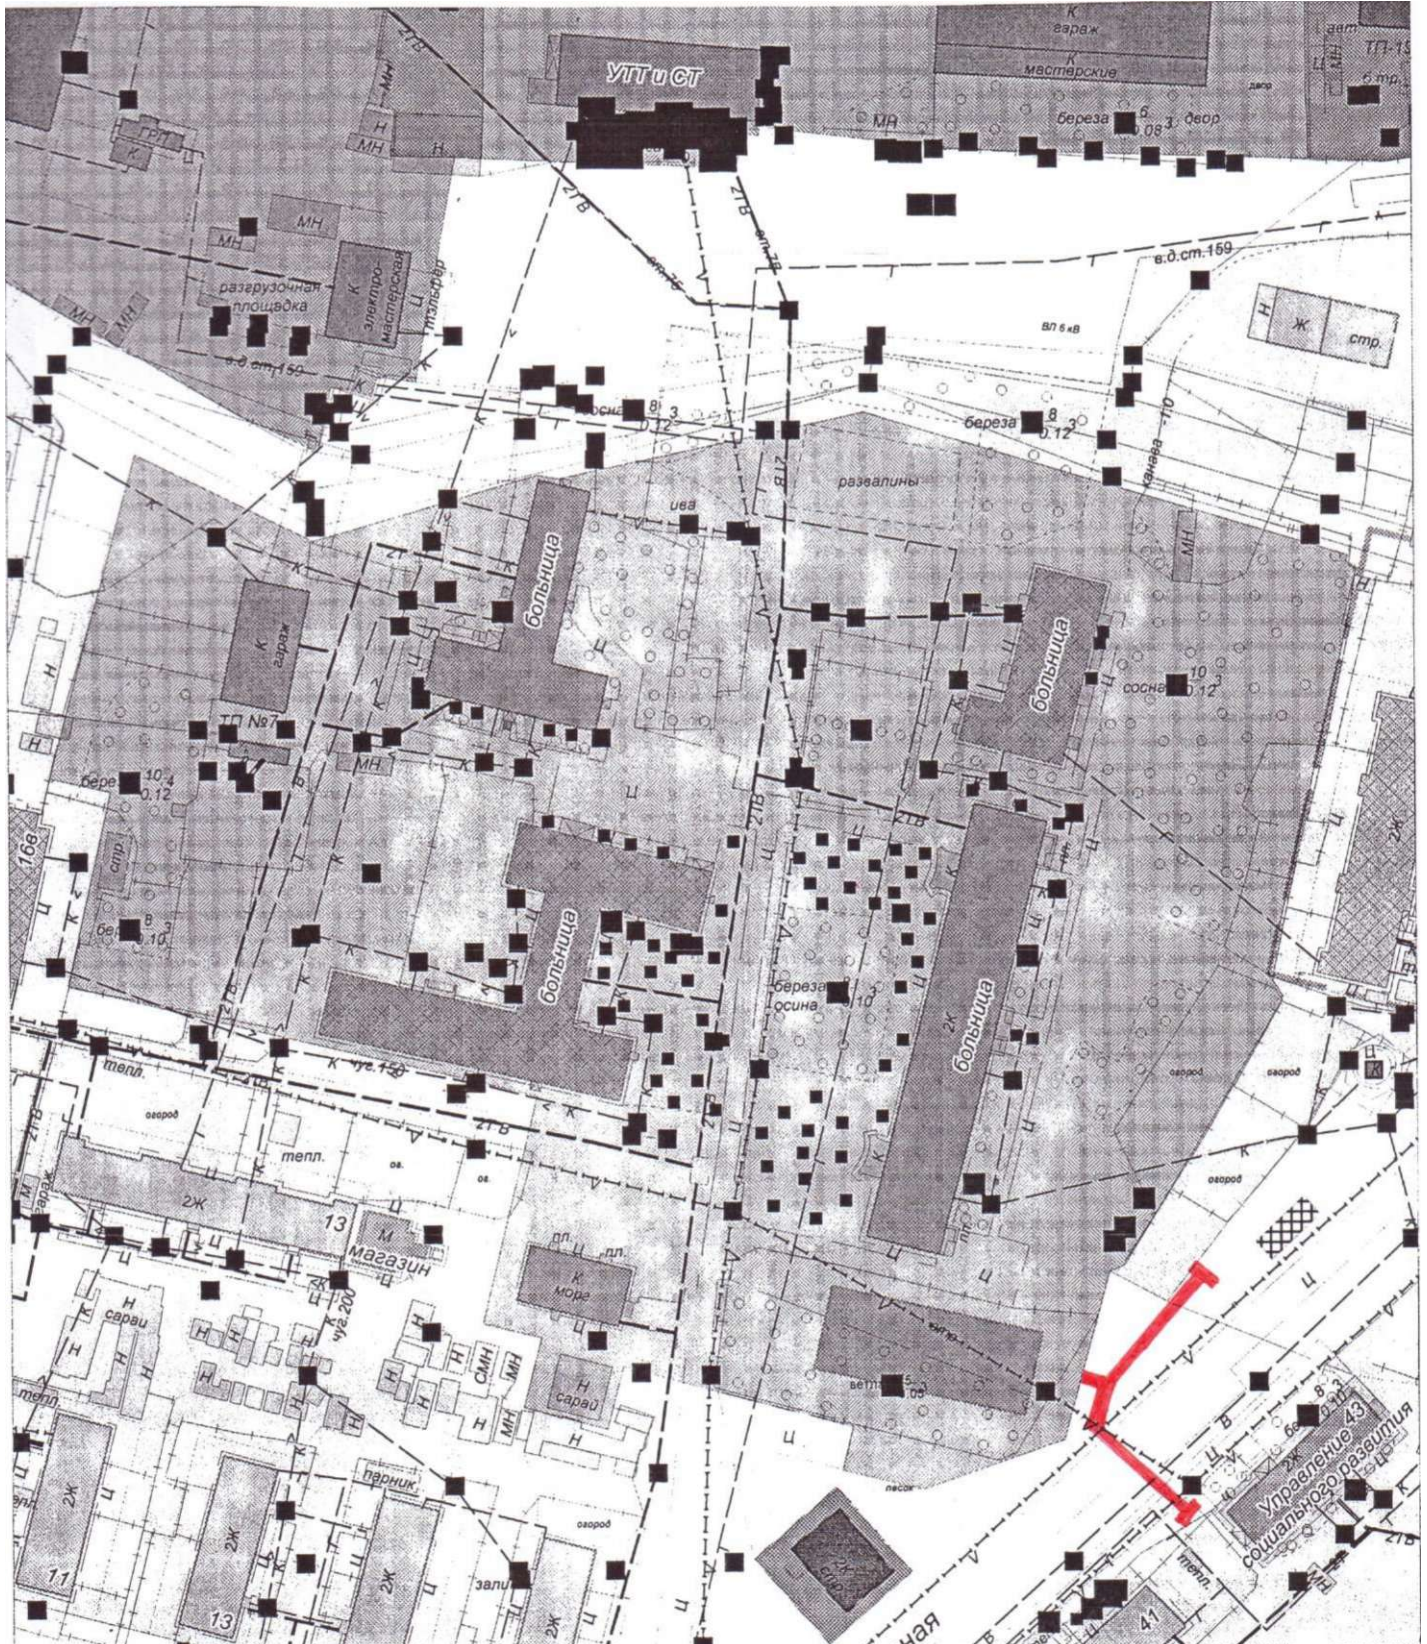

Схема

границ прилегающей территории к муниципальному бюджетному лечебно - профилактическому учреждению Игримская районная больница №2, расположенному по адресу: пгт.Игрим, ул.Кооперативная,52, на которой не допускается розничная продажа алкогольной продукции